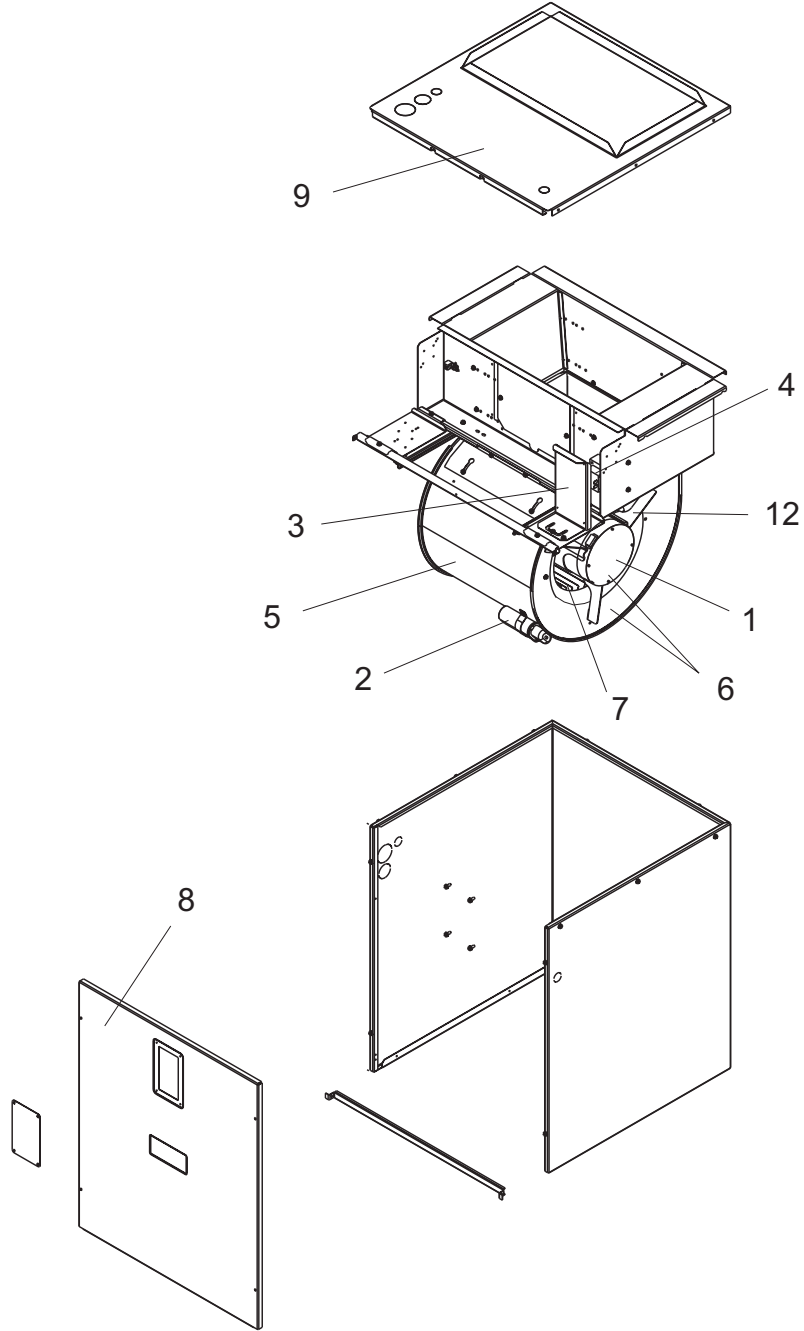

www.Source1Parts.com

HVAC SERVICE PARTS

MA SERIES MODULAR AIR HANDLERS (STYLE A & B)

Supersedes:035-21133-001 Rev. F (0809)

035-21133-001 Rev. G (0909)

1 of 4

MODULAR AIR HANDLER - PSC

ITEM	DESCRIPTION	MA08BN21A	MA12BN21A	MA14DN21A	MA16CN21A	MA20DN21A
1	Motor, Blower	S1-02435597000	S1-02435598000	S1-02435599000	S1-02435600000	S1-02435601000
2	Capacitor, Run (10 MFD) [RC]	S1-02420046000	S1-02420046000	S1-02420046000	---	---
	Capacitor, Run (15 MFD) [RC]	---	---	---	S1-02425900000	S1-02425900000
3	Control, Fan/Elec Heat	S1-03109156000	S1-03109156000	S1-03109156000	S1-03109156000	S1-03109156000
4	Transformer	S1-02518452700	S1-02518452700	S1-02518452700	S1-02518452700	S1-02518452700
5	Housing, Blower (w/Wheel)	S1-02642367000	S1-02642367000	S1-02642412000	S1-02642412000	S1-02642412000
6*	Assembly, Complete Blower	S1-02642361000	S1-02642362000	S1-02642363000	S1-02642364000	S1-02642365000
7	Wheel, Blower	S1-02642198000	S1-02642198000	S1-02642199000	S1-02642199000	S1-02642199000
8	Panel, Access (Front)	S1-37323843003	S1-37323843003	S1-37323843001	S1-37323843002	S1-37323843001
9	Panel, Top	S1-37323831023	S1-37323831023	S1-37323831004	S1-37323831013	S1-37323831004
10*	Grommet, Motor (3 Req'd)	S1-02814760000	S1-02814760000	S1-02814760000	S1-02814760000	S1-02814760000
11*	Ferrule, Motor (3 Req'd)	S1-02320541000	S1-02320541000	S1-02320541000	S1-02320541000	S1-02320541000
12	Mount, Motor	S1-07319831001	S1-07319831001	S1-07319831001	S1-07319831001	S1-07319831001
13*	Harness, PSC Motor	S1-02539873000	S1-02539873000	S1-02539873000	S1-02539873000	S1-02539873000
14	Diagram, Wiring	160633	160633	160633	160633	160633